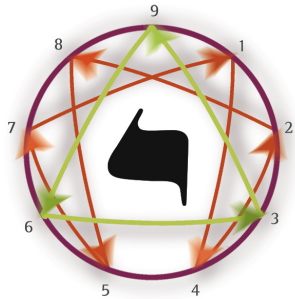

« Vers le meilleur de soi »

Ennéagramme & lettres hébraïques

Vous souhaitez
 contacter et libérer votre énergie
 profonde et avancer sur le chemin
 de l'unité intérieure :

L'ennéagramme propose un chemin
 d'intégration et de co-construction
 de notre identité première à savoir
 notre identité divine

La calligraphie des lettres hébraïques
 permet d'entrer en résonance
 avec les énergies essentielles
 qui nous structurent

Le Qi Gong nous conduit à la maîtrise
 de notre énergie vitale dans
 l'attention au souffle

du 1^{er} au 4 mai 2014

résidentiel à La Neylière, 69590 Pomeys

Accueil Jeudi 1^{er} mai à partir de 18h ; démarrage du stage à 20h30

Fin du stage Dimanche 4 mai à 12h30

Trois jours pour

- ✓ entrer en résonance avec l'être profond que voile souvent notre type ennéagramme,
- ✓ contacter la vibration lumineuse de son type et vivre son énergie essentielle.