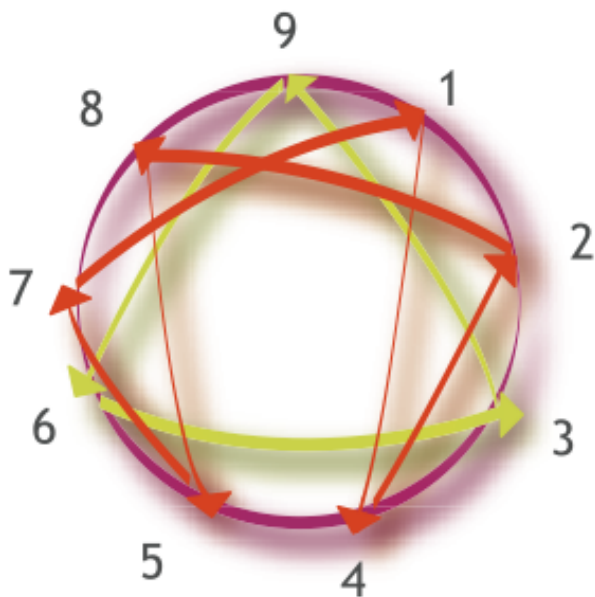

L'Ennéagramme

Mieux se connaître pour mieux se relier
à soi et aux autres

Session découverte

12 et 13 septembre 2015 à Angers

26 et 27 septembre 2015 à Lyon

5 et 6 décembre à Paris

***Vous souhaitez mieux vous connaître
et améliorer vos relations familiales, professionnelles et amicales***

**L'ennéagramme propose une grille de lecture de découverte de soi,
une vision simple et dynamique de l'Homme**

L'ennéagramme

- . Découvrir ou confirmer son type **ennéagramme**
- . Prendre conscience des différentes manières de voir le monde
- . Expérimenter **concrètement à quel point nos comportements diffèrent les uns des autres**
- . Mieux se connaître, mieux **respecter** et mieux entrer en relation avec les autres