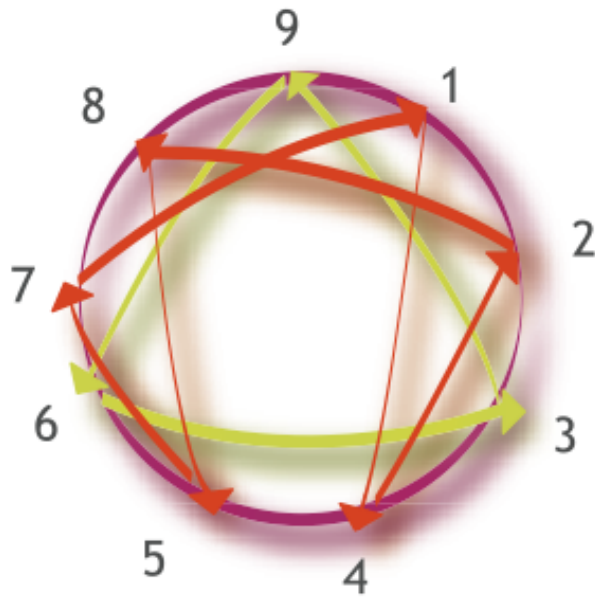

L'Ennéagramme

Mieux se connaître pour mieux se relier
à soi et aux autres

Session découverte

11 et 12 avril 2015 à Paris

**Vous souhaitez mieux vous connaître
et améliorer vos relations familiales, professionnelles et amicales**

**L'ennéagramme propose une grille de lecture de découverte de soi,
une vision simple et dynamique de l'Homme**

L'ennéagramme	<ul style="list-style-type: none">. Découvrir ou confirmer sa base. Prendre conscience des différentes manières de voir le monde. Expérimenter concrètement à quel point nos comportements diffèrent les uns des autres. Mieux se connaître, mieux respecter et mieux entrer en relation avec les autres
La Base	Reconnaître notre base, c'est identifier la dynamique dans laquelle nous nous sommes construits, notre énergie vitale et, en même temps, notre piège premier
Horaires	Samedi 11 avril : 9h – 18h dimanche 1 ^{er} mars : 9h30 - 17h30
Prix	Particuliers : 200 €* ; 400 € HT si convention de formation * <i>N'hésitez pas à nous contacter en cas de difficultés financières</i>
Animation	Bénédicte de Navacelle , conseil en communication, et formatrice ; membre certifié de l'AETOT (Association of the Enneagram Teachers in the Oral Tradition), Membre du Réseau International Enneagram in Business et professeur accrédité par l'I.E.A. (International Enneagram Association), co-fondatrice et présidente de l'IEA France
Inscription	avant le 28 mars 2015 accompagnée d'un chèque d'arrhes de 80 €
Contact	Ennéagramme&créativité - 10 rue de la Gaité 75014 Paris 06 77 26 73 07 - contact@kairu.fr <i>nous nous réservons le droit d'annuler ce stage si le nombre de participants n'était pas suffisant</i>